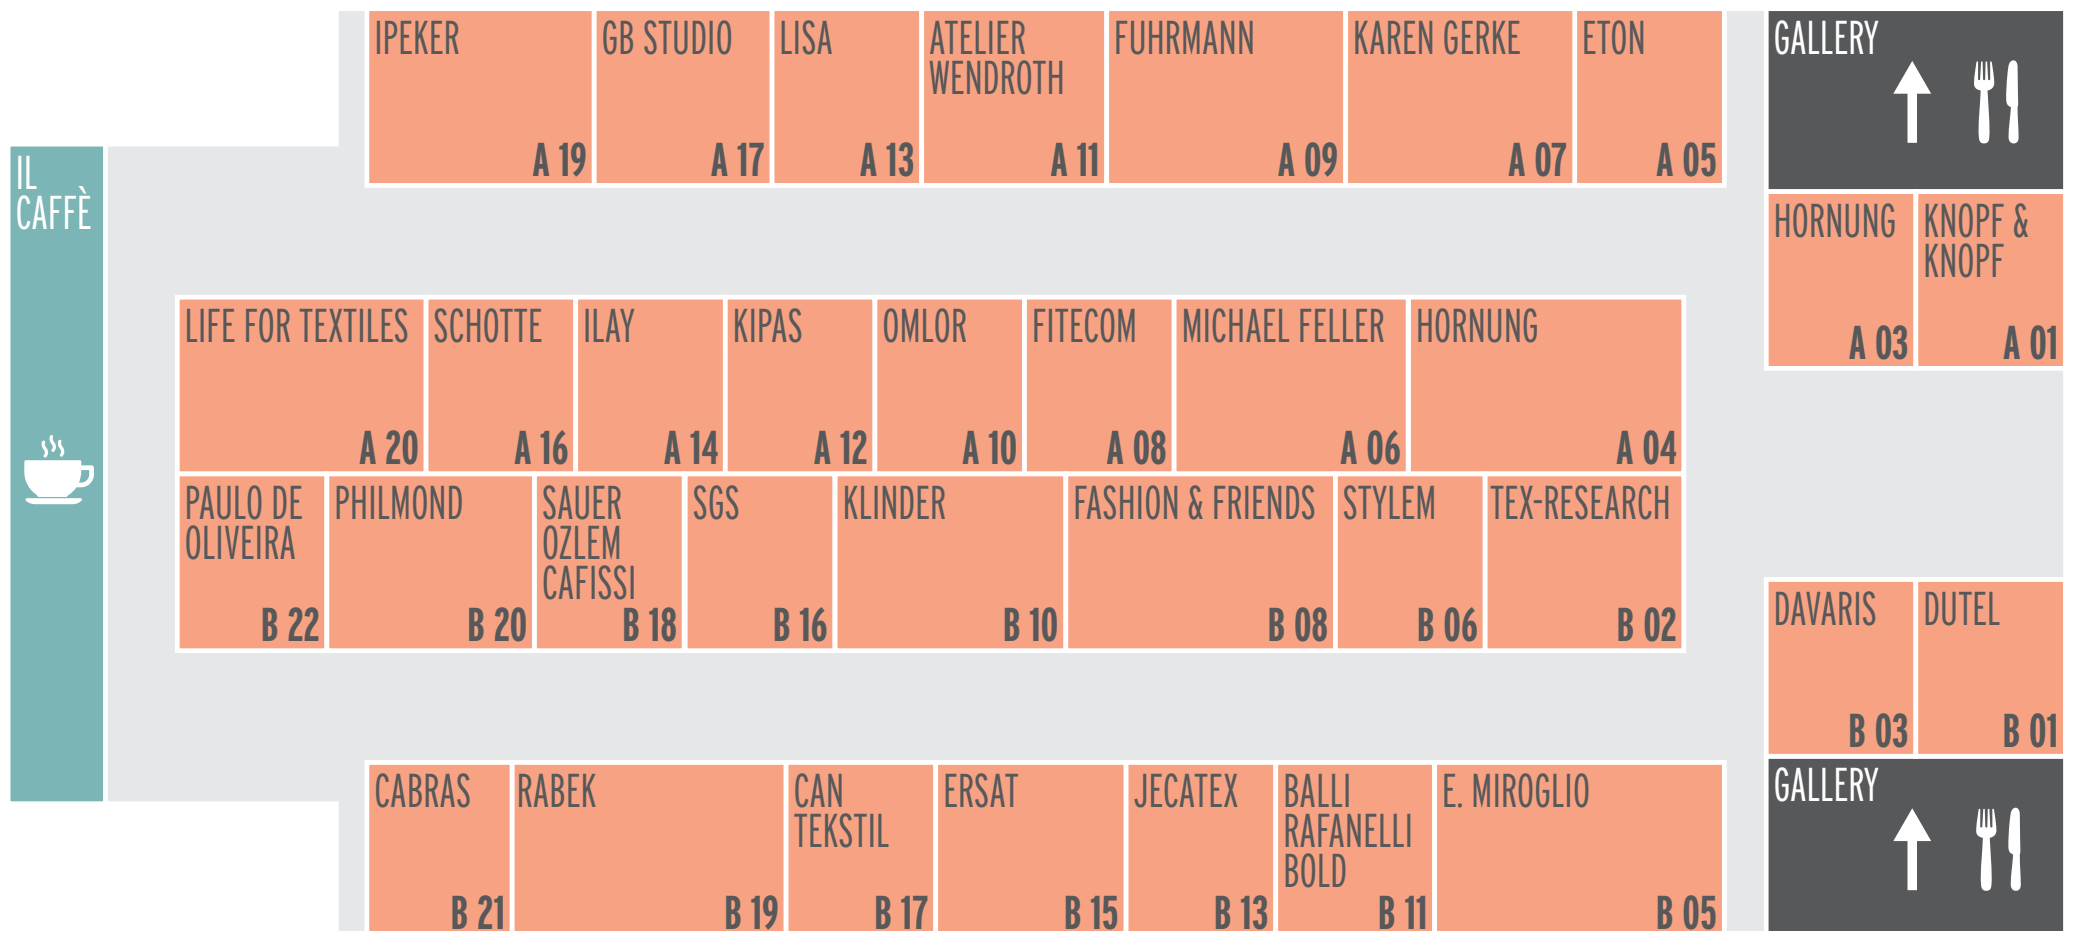

ROTUNDE EXHIBITORS & COLLECTIONS

ENGLER TEXTILAGENTURFABRICS R 10	MAX MÜLLERFABRICS R 08	TTG TEXTILAGENTUR THOMAS GEIGERFABRICS R 12
BARTH & KÖNENKAMP SEIDENFABRICS R 10	ALA CAMPOLMI	BEPPETEX SRL
ASPESI	HIRONEN	BESTE
MALHIA KENT	INWOOL	CLERICI TESSUTO
PACINI NELLO	LIMONTA	DAIICHI, DCA
TESEO	LIMONTA EAST	DH TEX
TESSIL-IDEA	LIMONTA BATM	FABRIQUE
KLAAS & HESSE TEXTILAGENTURFABRICS R 07	RIOPELE	HANATEX
BRUGNOLI GIOVANNI S.P.A.	PATRICK CABANISFABRICS R 04	ITALMODE
CERVOTESSILE SINCE 1815	PECLERS PARISTRENDS R 13	MAM MAGLIFICIO ALTO MILANESE
CERVOTESSILE TEXTILE (CHINA)	PÜTTMANNFABRICS R 03	MORGANTI
KARMA BY GENTES	BARONCELLI GIULIA	NEW CONCEPTS
LANIFICIO DI TOLLEGNO S.P.A.	BELLIENI	TAKIHYO
LANIFICIO MANNELLI S.N.C.	BIANCHI	TORAY INTERNATIONAL
LEOMASTER S.P.A. / CAPRITEX	BISENTINO	TOYOSHIMA
PROFILO S.R.L.	BONOTTO	WEFT
PROJECT SRL.	COLOMBO	WOOJOO
TBM GROUP	COMISTRA	WE NORDIC ADDITIONALS R 15
TEKSTINA SINCE 1828	ELLEA/BIO JERSEY	
LOOMSEVENFABRICS R 06	ERICA/ CDS	
ALMODO	FABRICA TESSUTI	
AYYILDIZ	FIVEOL	
BONO	JACKYTEX	
BUREAUX BO	KOMATSU	
DONG LONG	MAJOCCHI	
ETITEKS	MIC	
EUSEBIO	MILIOR	
OGUZ	SUNWAY	
ÖZEL	TEXCO (GRUPPO BESTE)	
ÖZÜCEL	TRABALDO TOGNA	
PONTETORTO		
SITIP		
SMI		
TESSILGODI		